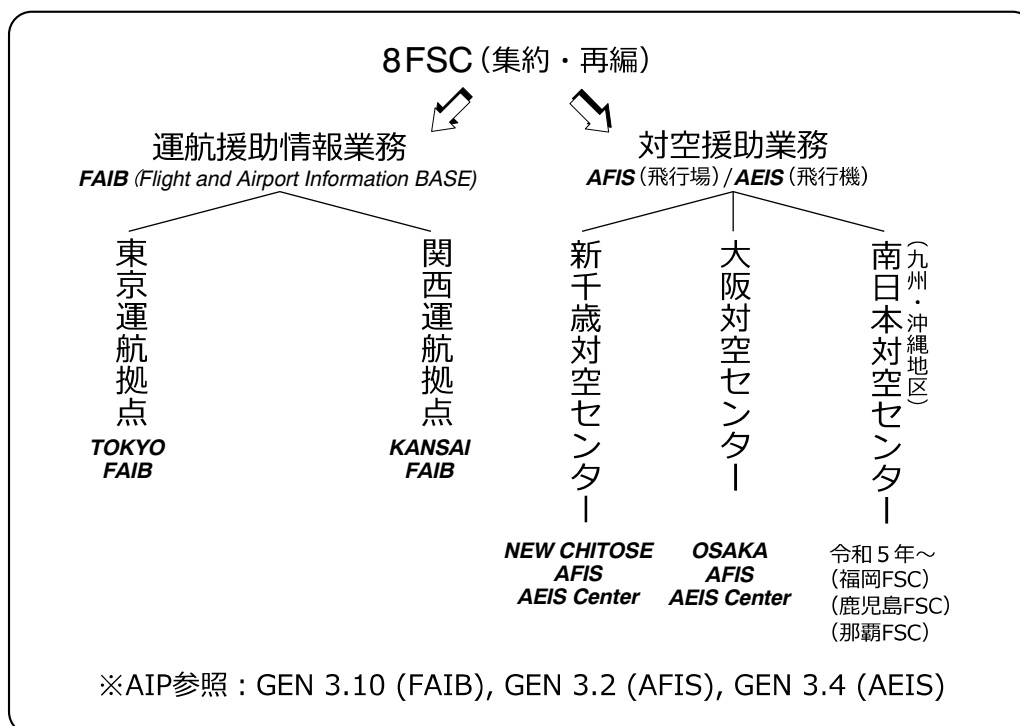

追録124号でのお願い事項

令和3年10月以降、全国8FSCで提供されてきた業務が各運航拠点と対空センターに下図の通り、それぞれ集約・再編されます。(本号関連ページ 00-08-01/02)

これに伴う本誌での必要な改定ページが極めて多いために、この度の本号追録第124号(21/9/27)にて編集上、どうしてもカバーしきれないページが生じました。誠に恐れ入りますが下記各ページをご確認の上、有効日(2021.10.1)以降にその変更箇所(Remote→Radio)を修正し、ご使用いただきますようお願い申し上げます。なお、次号追録第125号(21/11月上旬発行予定)にて資料編以外の本件に関連する本文ページは全て改定予定ですので、ご不便をおかけいたしますが何卒ご了承ください。また、本号追録発行後、速やかにホームページにおきましても各関連ページの修正箇所を公開する予定であります。重ねてご確認いただければ幸いです。

ページ	空港名	離発出符号	離発出符号	有効日
0105-03	紋別(03)	Monbetsu Radio 118.15	Monbetsu Remote 118.15	21/10/1
0105-04	紋別(04)	Monbetsu Radio 118.15	Monbetsu Remote 118.15	21/10/1
0106-03	中標津(03)	Nakashibetsu Radio 122.7	Nakashibetsu Remote 122.7	21/10/1
0106-04	中標津(04)	Nakashibetsu Radio 122.7	Nakashibetsu Remote 122.7	21/10/1
0108-03	奥尻(03)	Okushiri Radio 122.7	Okushiri Remote 122.7	21/10/1
0108-04	奥尻(04)	Okushiri Radio 122.7	Okushiri Remote 122.7	21/10/1
0110-03	利尻(03)	Rishiri Radio 122.7	Rishiri Remote 122.7	21/10/1
0110-04	利尻(04)	Rishiri Radio 122.7	Rishiri Remote 122.7	21/10/1
0209-03	庄内(03)	Shonai Radio 118.8 126.2	Shonai Remote 118.8 126.2	21/10/1
0209-04	庄内(04)	Shonai Radio 118.8 126.2	Shonai Remote 118.8 126.2	21/10/1
0211-03	大館能代(03)	Odate Radio 118.75	Odate Remote 118.75	21/10/1
0211-04	大館能代(04)	Odate Radio 118.75	Odate Remote 118.75	21/10/1
0304-03	八丈島(03)	Hachijo Radio 118.7	Hachijo Remote 118.7	21/10/1
0304-04	八丈島(04)	Hachijo Radio 118.7	Hachijo Remote 118.7	21/10/1
0307-03	三宅島(03)	Miyake Radio 118.05	Miyake Remote 118.05	21/10/1
0307-04	三宅島(04)	Miyake Radio 118.05	Miyake Remote 118.05	21/10/1
0308-03	新島(03)	Izu Radio 124.3	Izu Remote 124.3	21/10/1
0308-04	新島(04)	Izu Radio 124.3	Izu Remote 124.3	21/10/1